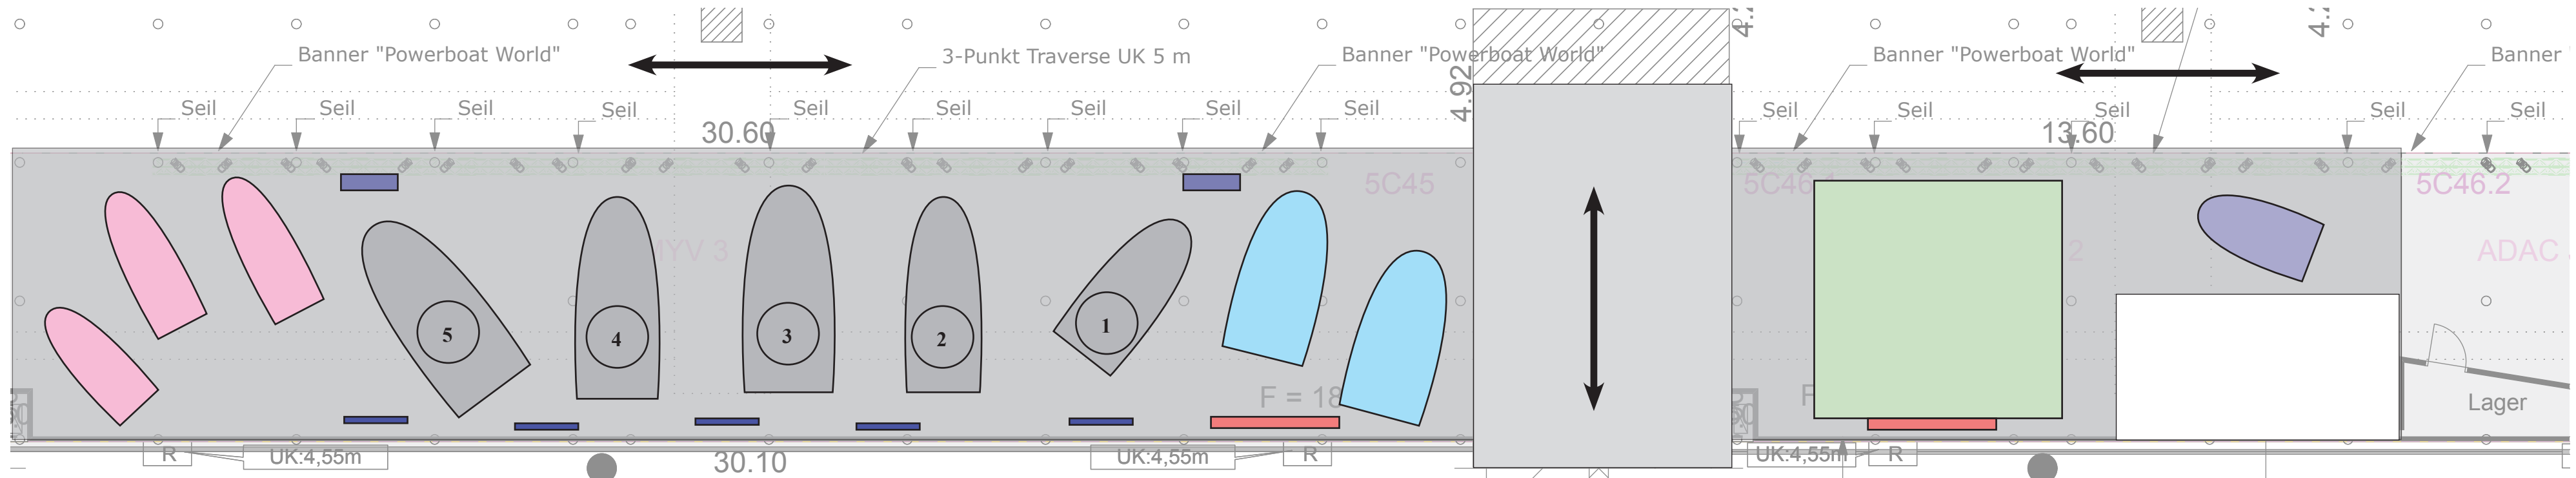

# Aufsicht - Halle 5

65" Monitor

Counter

Kabine

Sitzgruppe

Roll up Rafefaces

Formula Future

Jetski

GT 30 - UIM

race-faces

4

**race-faces**

- 1. GT 30(DMYV-T-550)
- 2. OSY 400
- 3. Formel-R-1000
- 4. Formel ADAC
- 5. O 500

**HALLE 4**

ÜBERGANG  
HALLE 4 /  
Crossing hall 4

Messewand, Anstrich, schwarz

24.60

Rips, Farbe schwarz